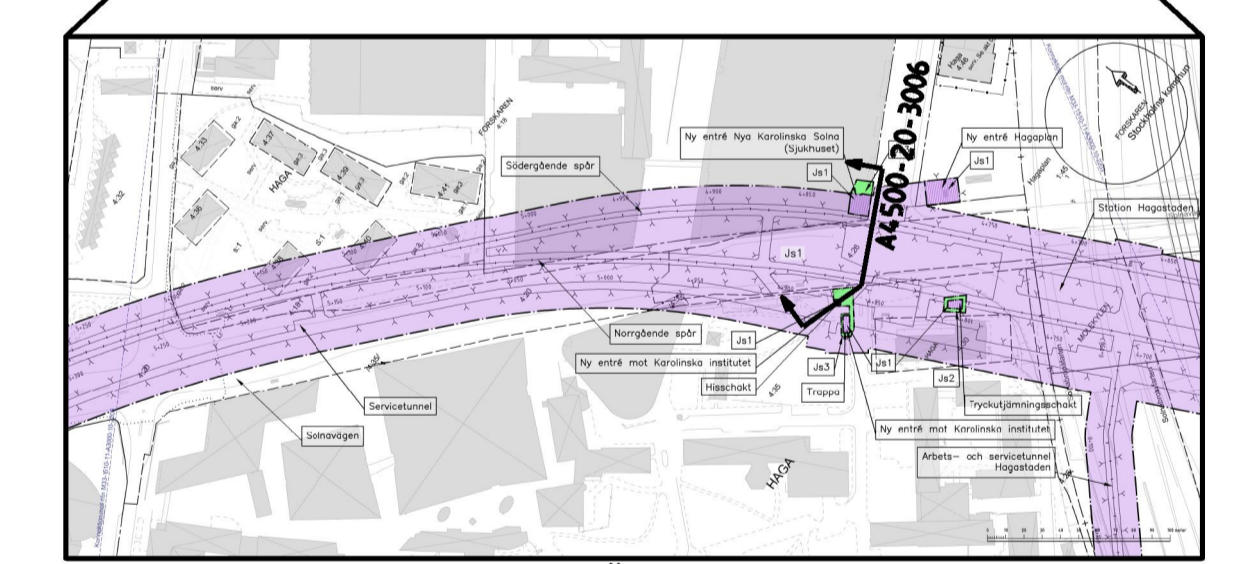

ORIENTERINGSFIGUR

REDOVISAD TVÄRSEKTION I PLAN

GRANSKNINGSHANDLING II 2018-04-28

 www.wspgroup.se									
		Uppdragsnr 1020062	Handläggare Fredrik Spjut	Rit/Konst Mahamed Tohow	Rev	Ant	Revidering avser	Sign	Datum
Granskad Anders Markstedt	Godkänd Henric Sandborg	JÄRNVÄGSPLAN							
Ort Sundsvall	Datum 2017-05-15	Tunnelbana - Bana 4 Odenplan - Arenastaden Tvärsektion vid station Hagastaden Permanent markanspråk Z-Sektioner							
 Förvaltning för utbyggd tunnelbana STOCKHOLMS LÄNS LANDSTING		Informationssäkerhetsklass K1	Förvaltningsnummer 1510		Format A1 / A3	Skala 1:200 / 1:400			
FUT Handläggare Kaisa Nugin	FUT Godkänd Ein Raask	Datum 2017-05-15	Ritningsnummer M33-1510-11-A4.500-20-3006	Nästa bl	Rev				

Ritningsfil
Prenumeration
Prenumeration
Prenumeration