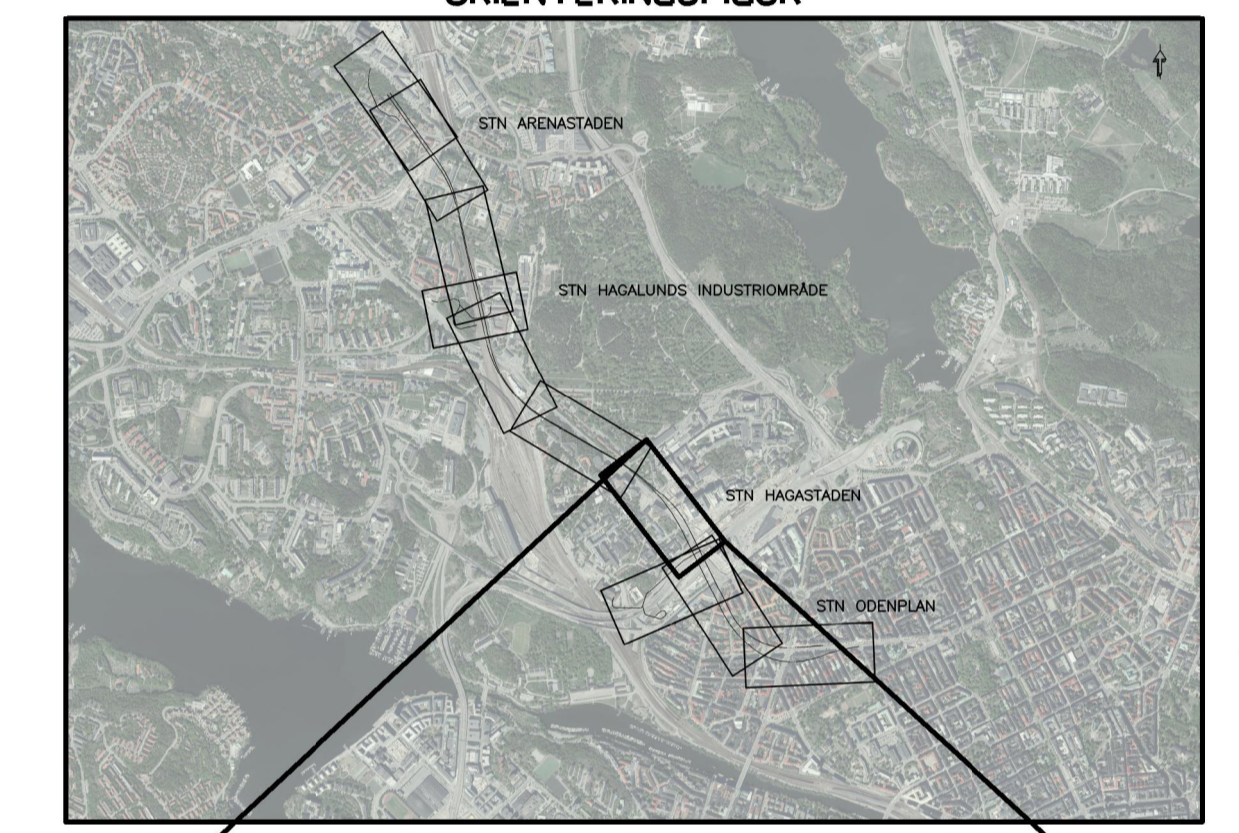

ORIENTERINGSFIGUR

REDOVISAD TVÄRSEKTION I PLAN

GRANSKNINGSHANDLING II 2018-04-28

 www.wspgroup.se									
		Uppdragsnr 1020062	Handläggare Fredrik Spjut	Rit/Konst Mahamed Tohow	Rev	Ant	Revidering avser	Sign	Datum
Granskad Anders Markstedt	Godkänd Henric Sandborg	JÄRNVÄGSPLAN							
Ort Sundsvall	Datum 2017-05-15	Tunnelbana - Bana 4 Odenplan - Arenastaden Tvärsektion vid station Hagastaden Permanent markanspråk Z-Sektioner							
 Förvaltning för utbyggd tunnelbana STOCKHOLMS LÄNS LANDSTING		Informationssäkerhetsklass K1	Förvaltningsnummer 1510		Format A1 / A3	Skala 1:200 / 1:400			
FUT Handläggare Kaisa Nugin	FUT Godkänd Ein Raask	Datum 2017-05-15	Ritningsnummer M33-1510-11-A4.500-20-3006	Nästa bl	Rev				

Ritningsfil
Prenumeration
Prenumeration
Prenumeration